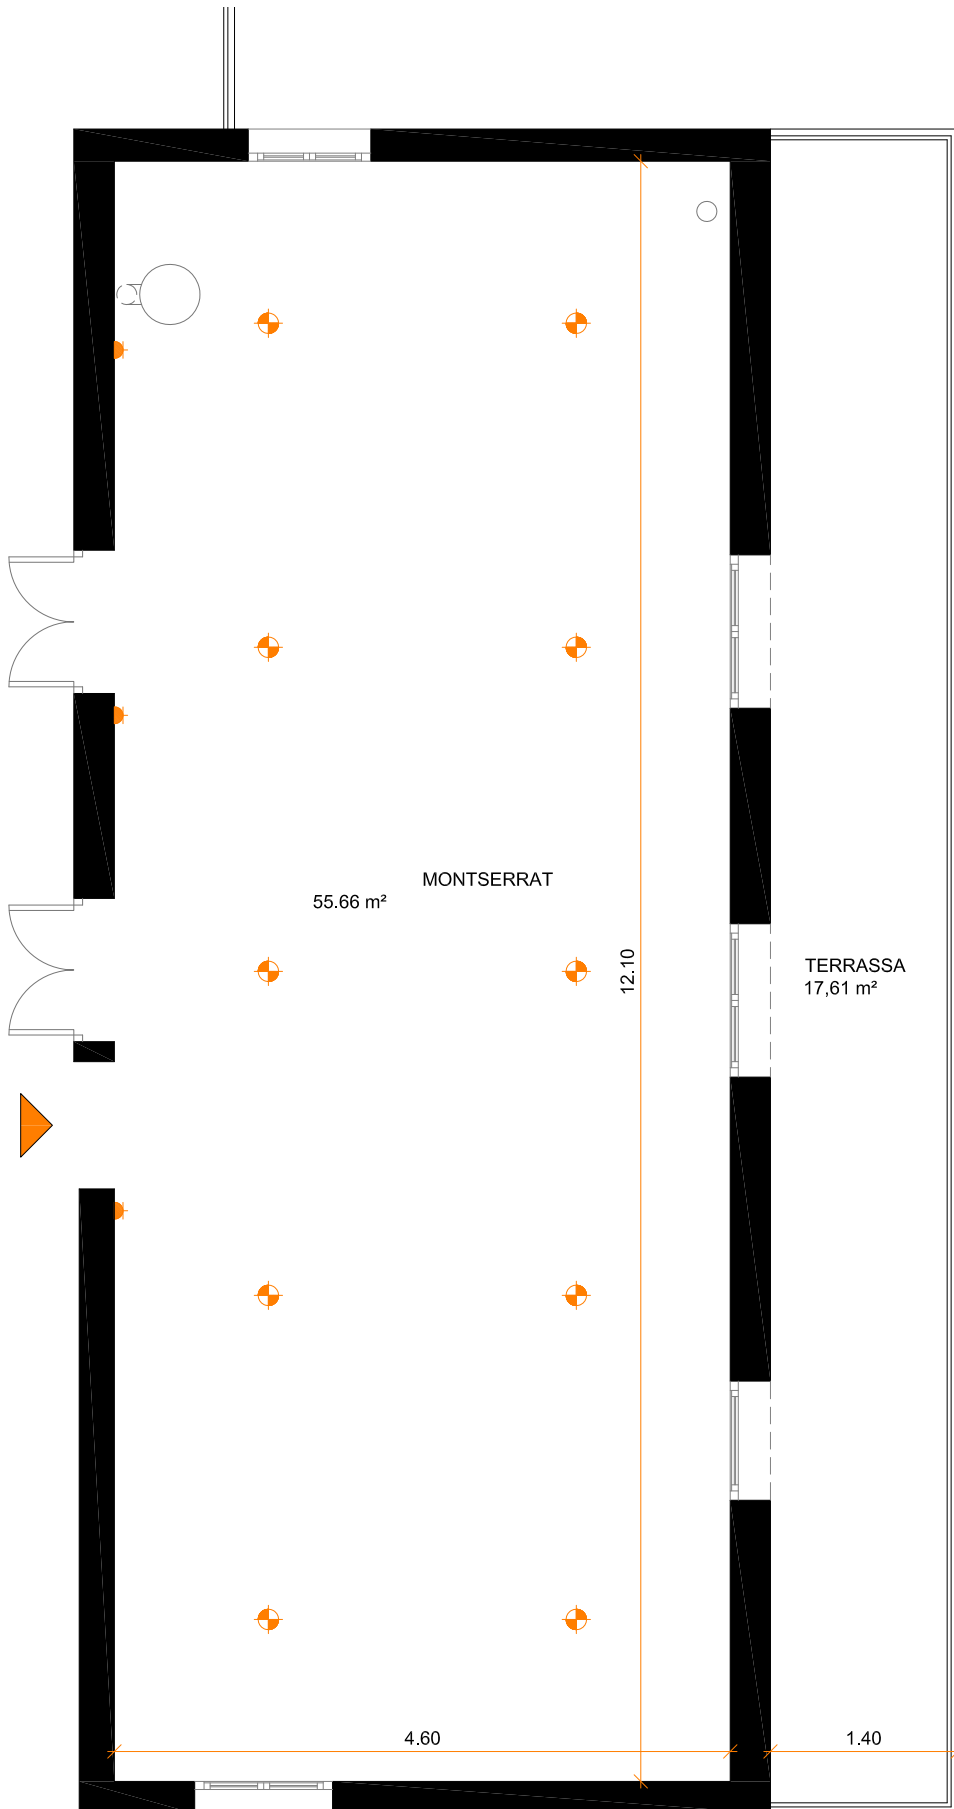

Comedor Montserrat

Rodeado de ventanales y vidrieras con vistas panorámicas al entorno, el comedor Montserrat, es nuestro espacio interior más grande y luminoso.

Ubicación

Interior

Características

Estufa | Wifi

WC | Enchufe

Capacidad

60

Banquete

60

Cocktail

60

Teatro

40

Escuela

50

Auditorio

40

U

50

Imperial

Tipo de eventos

Cenas | Almuerzos | Celebraciones | Reuniones

Superficie total

55,66 m²

Plano