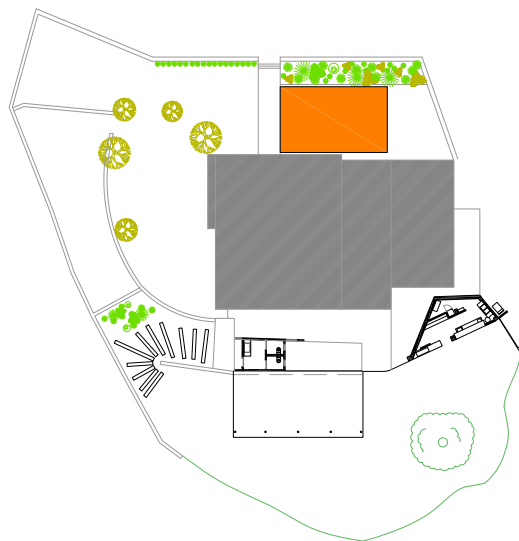

Carpa Mirador

Antes de llegar a la masía encontramos la carpa Mirador. Un espacio amplio y polivalente, perfecto para cualquier ocasión.

Ubicación

Interior/exterior

Características

Estufas portátiles
Wifi

Capacidad

Superficie total

61,5 m²

Plano