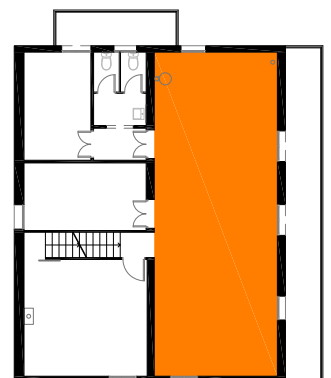

Menjador Montserrat

Envoltat de finestrals i vidrieres amb vistes panoràmiques a l'entorn, el menjador Montserrat, és el nostre espai interior més gran i lluminós.

Ubicació

Interior

Característiques

Estufa | Wifi

WC | Endoll

Capacitat

60

Banquet

60

Cocktail

60

Teatre

Tipus d'esdeveniments

Sopars | Dinars | Celebracions | Reunions

Superfície total

55,66 m²

Plànol