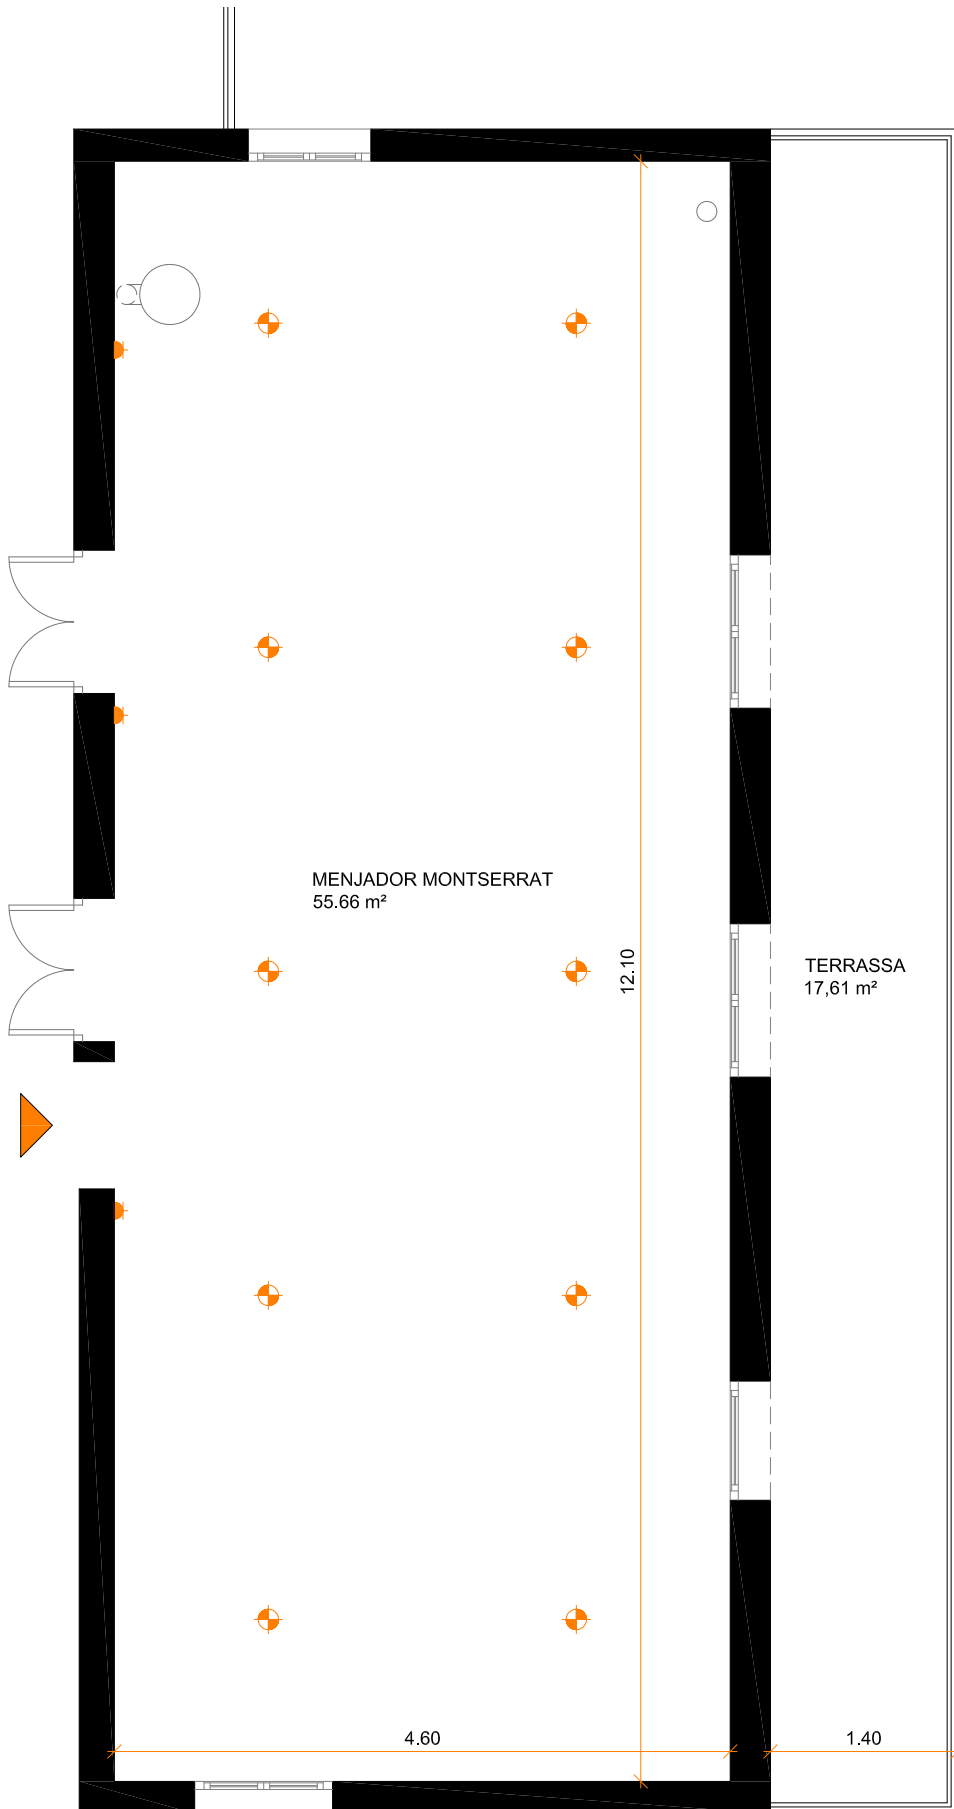

Menjador Montserrat

Envoltat de finestrals i vidrieres amb vistes panoràmiques a l'entorn, el menjador Montserrat, és el nostre espai interior més gran i lluminós.

Ubicació

Interior

Característiques

Estufa | Wifi

WC | Endoll

Capacitat

60

Banquet

60

Cocktail

60

Teatre

40

Escola

50

Auditori

40

U

50

Imperial

Tipus d'esdeveniments

Sopars | Dinars | Celebracions | Reunions

Superfície total

55,66 m²

Plànol