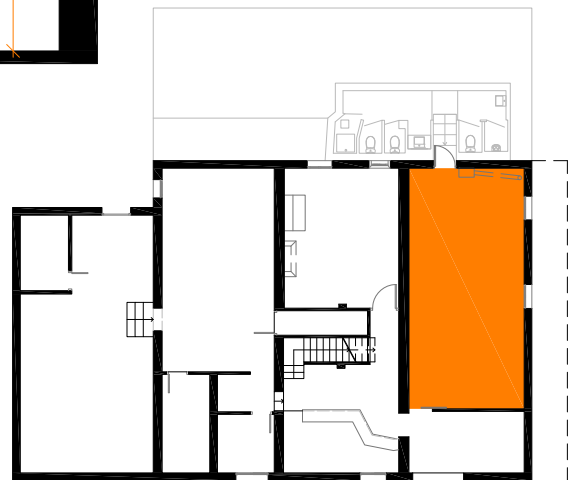

Menjador Collserola

Tot just a l'entrar a la Masia et trobes amb el menjador Collserola. Amb un toc vintage, aquesta sala és el cor de la Masia.

Ubicació

Interior

Característiques

Estufa | WC

Wifi | Endoll

Capacitat

Superfície total

42,85m²

Plànol