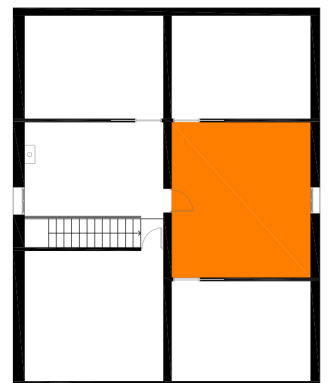

La Floresta

A dalt de tot i ben amagada hi trobem la sala La Floresta. Íntima i encantadora, és sens subte un espai idíllic per trobades privades.

Ubicació

Interior

Característiques

Estufa | Wifi

Capacitat

12	X	X	X	X	X	12
Banquet	Cocktail	Teatre	Escola	Auditori	U	Imperial

Tipus d'esdeveniments

Sopars | Dinars | Celebracions | Reunions

Superfície total

23,69m²

Plànol