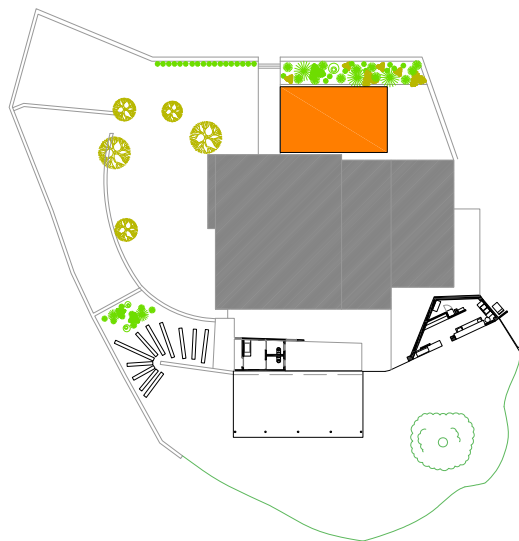

Carpa Mirador

Abans d'arribar a la masia trobem la carpa Mirador. Un espai ampli i polivalent, perfecte per a qualsevol ocasió.

Ubicació

Interior/exterior

Característiques

Estufes portàtils

Wifi

Capacitat

40

Banquet

50

Cocktail

50

Teatre

40

Escola

Superfície total

61,5 m²

Plànol