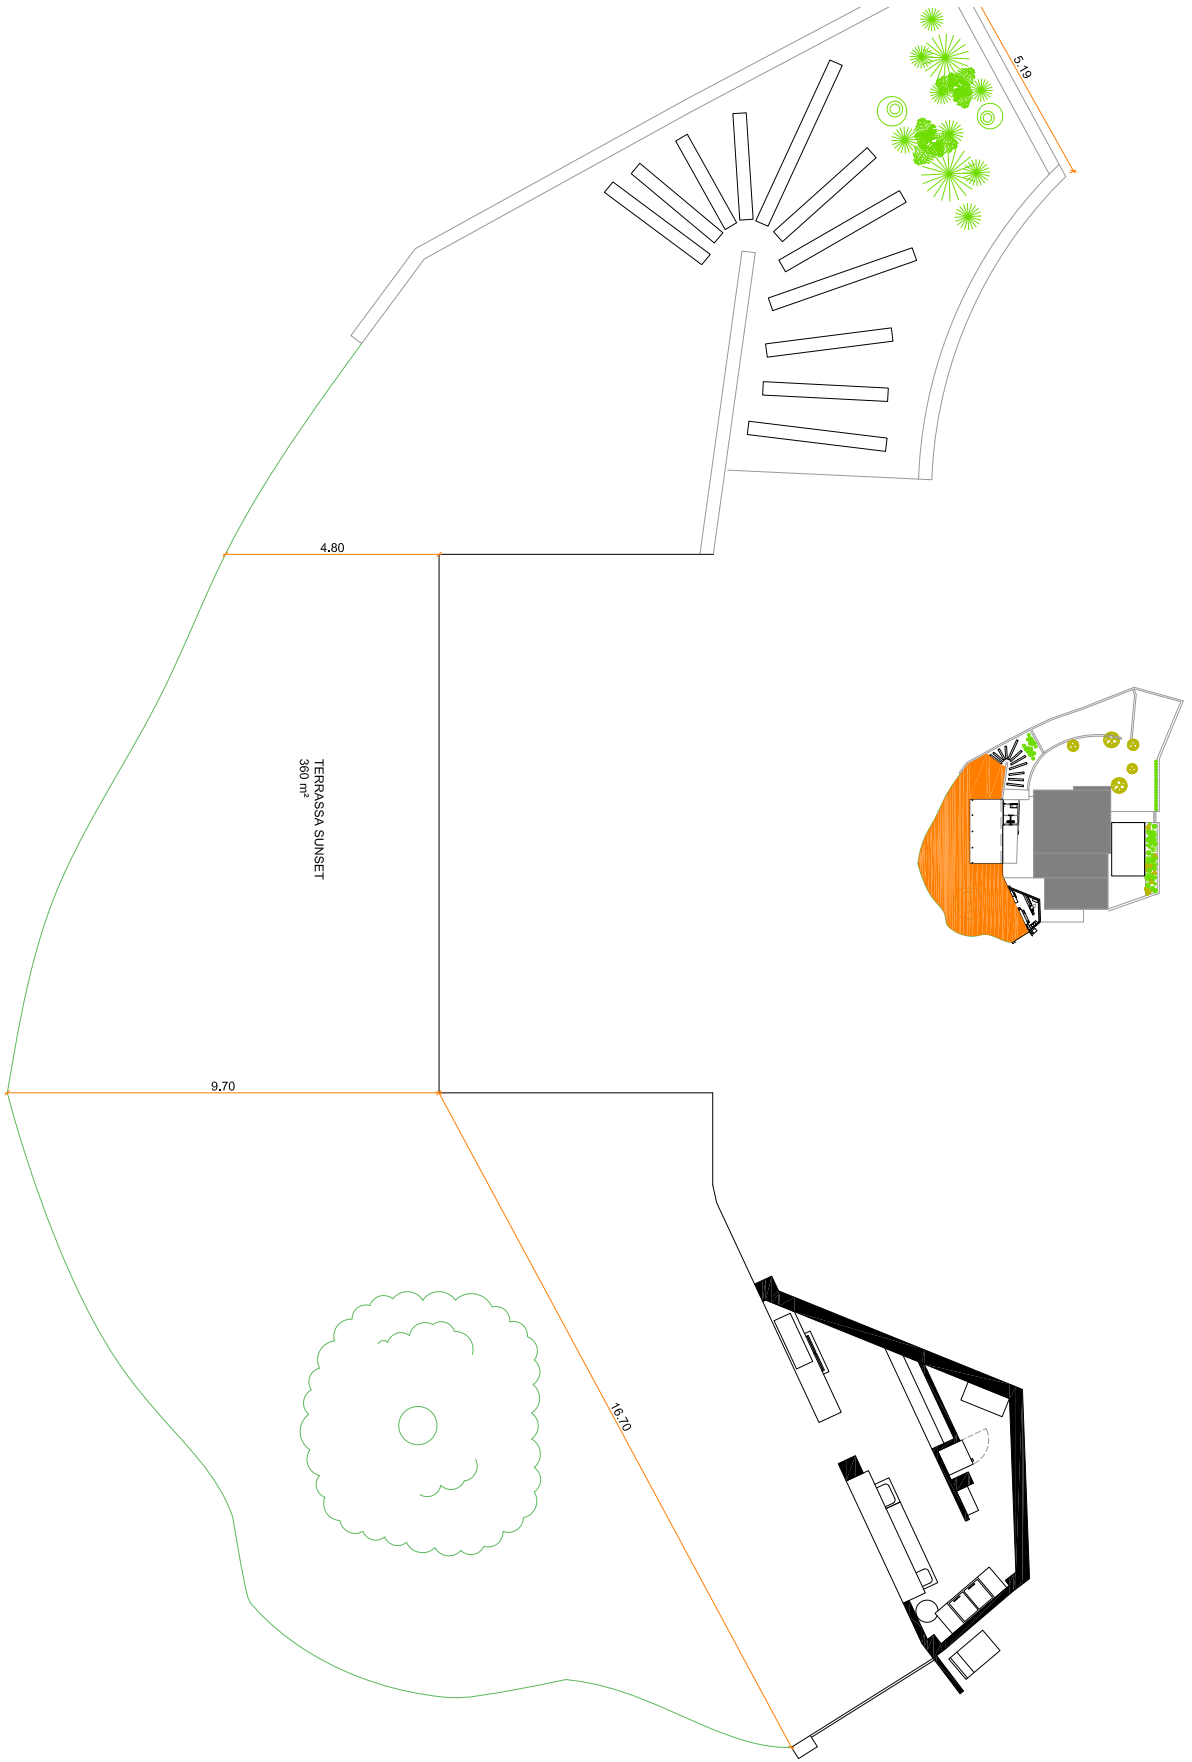

Ubicació

Exterior

Característiques

Wifi

Capacitat

120

Banquet

220

U

150

Imperial

Tipus d'esdeveniments

Sopars | Dinars | Celebracions

Superfície total

360 m²

Plànol