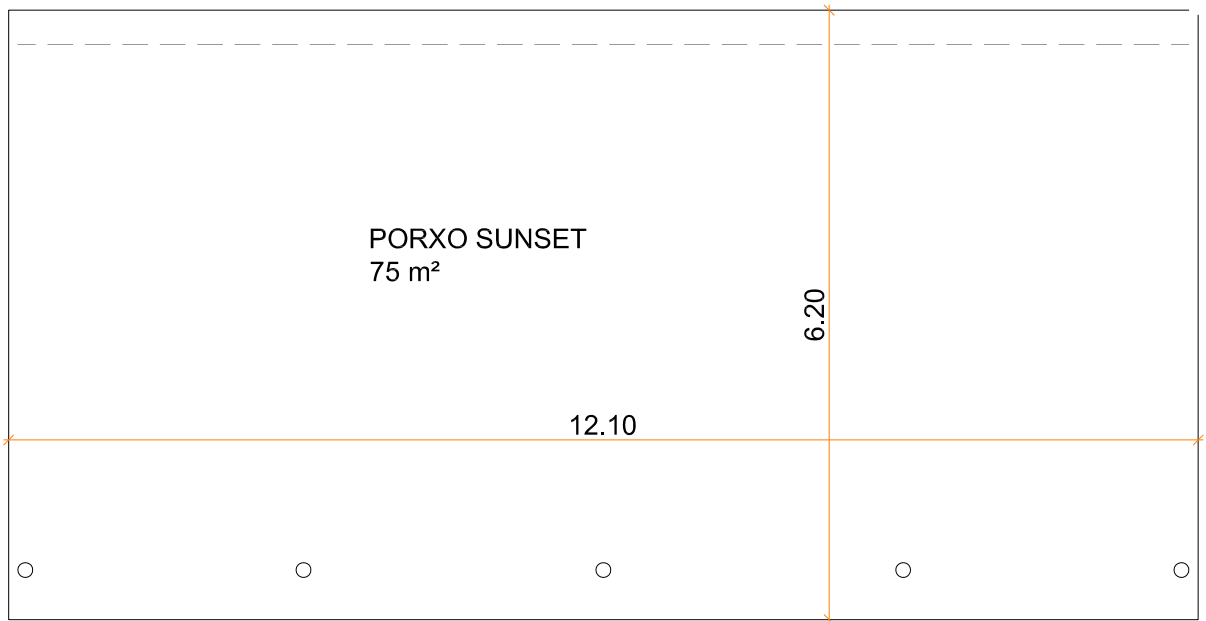

Superfície total

75 m²

Plànol