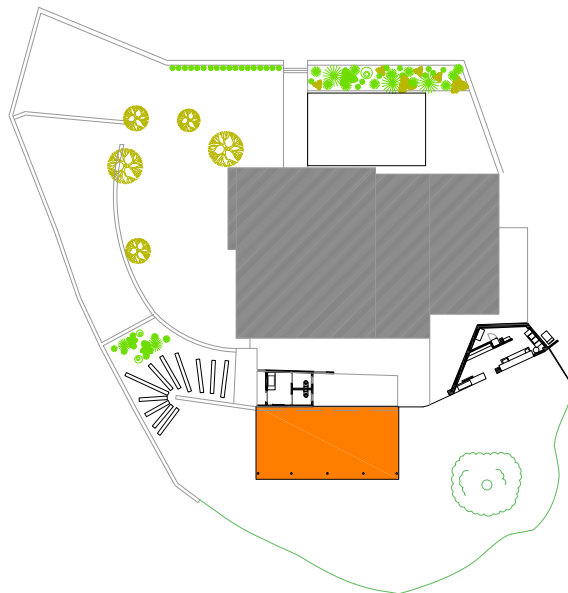

Porxo Sunset

A cobert però a peu de terrassa trobem el porxo Sunset, un espai diàfan amb unes vistes incomparables.

Ubicació

Interior/exterior

Característiques

Estufes portàtils

Wifi | Endoll

Capacitat

40

Banquet

40

Cocktail

40

Teatre

30

Escola

Superfície total

75 m²

Plànol